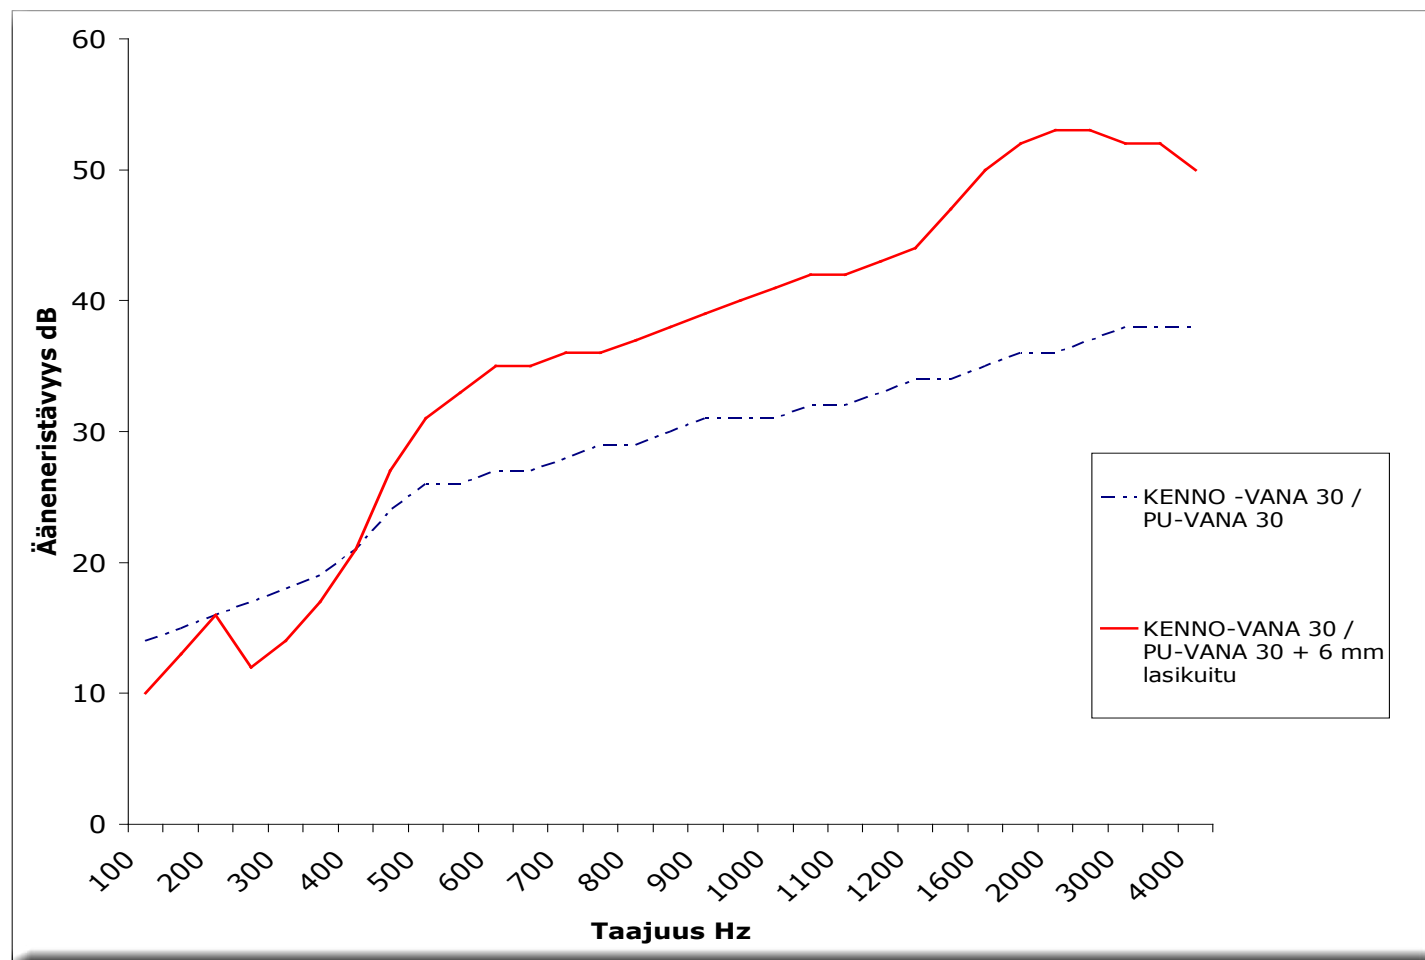

KENNO-VANA 30
PU-VANA 30
FR-VANA 30

KESKIMÄÄRÄINEN ERISTÄVYYS: 40 dB (kiinnitettynä 6 mm lasikuituun)

Osoite: Vantaanpuistontie 31
01730 Vantaa

Puhelin: 0207 401 360
Sähköposti: info@meluton.fi