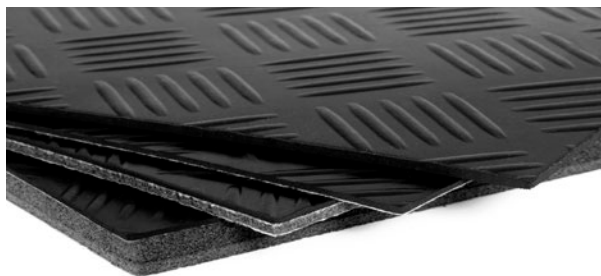

# Ruutumatto

## Käyttökohteet

Klassinen ruutukuvioitu kumimatto lattiapäällysteeksi esimerkiksi ajoneuvoihin ja työkoneisiin.

## Paloluokitus

Itsestäänsammuva FMVSS 302.

## Tuotetiedot

Mattoon voidaan laminoida lämpöä ja ääntäeristäviä kerroksia.

Tuotteen saa myös itsestään kiinnittyvällä tarraliimalla.

Tuote kestää laimennettuja happoja ja emäksiä sekä mekaanista kulutusta.