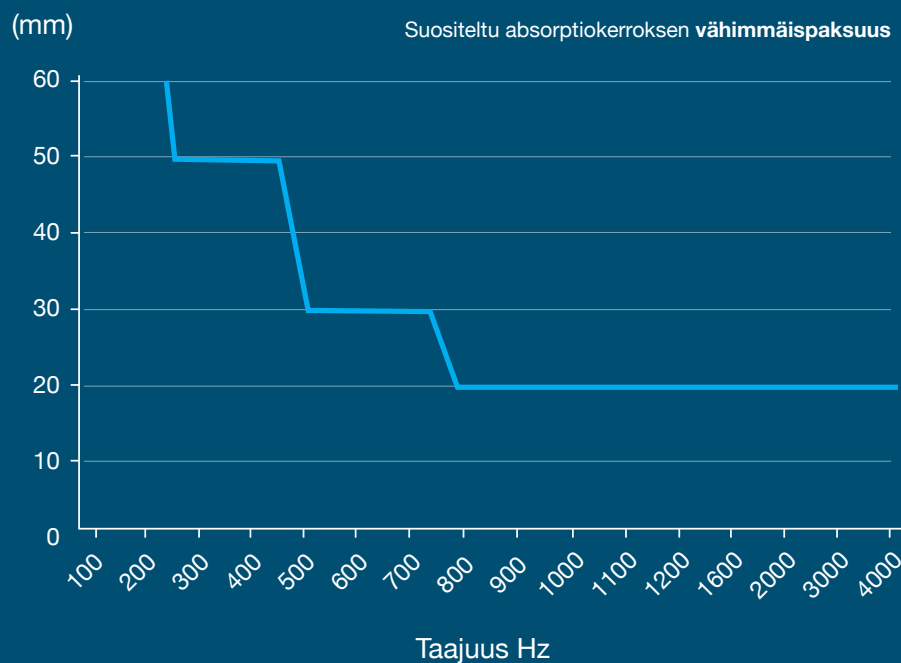

# PUR-T110 FR-T110

## Keskimääräinen eristävyys: 29,3 dB

Mitattu 30 mm vahvuudella ja kiinnitettynä 6 mm lasikuituun.